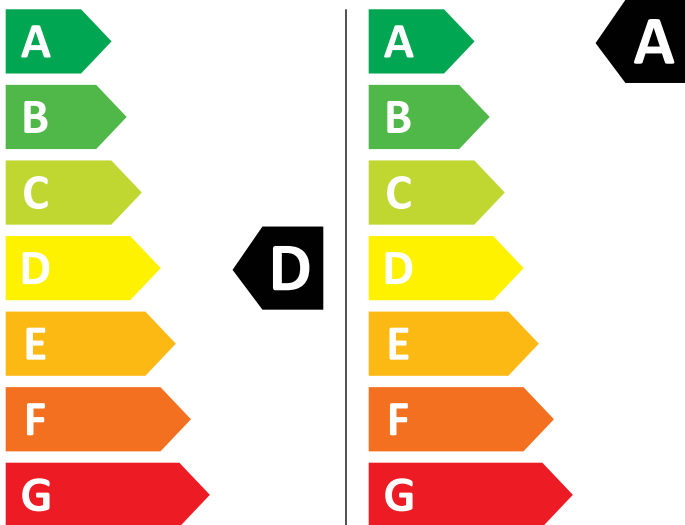

# ENERG

AEG

LWR738640C 914610401

🚰 **265** kWh/100

💧 **42** kWh/100

**5,0** kg

**8,0** kg

**62** L